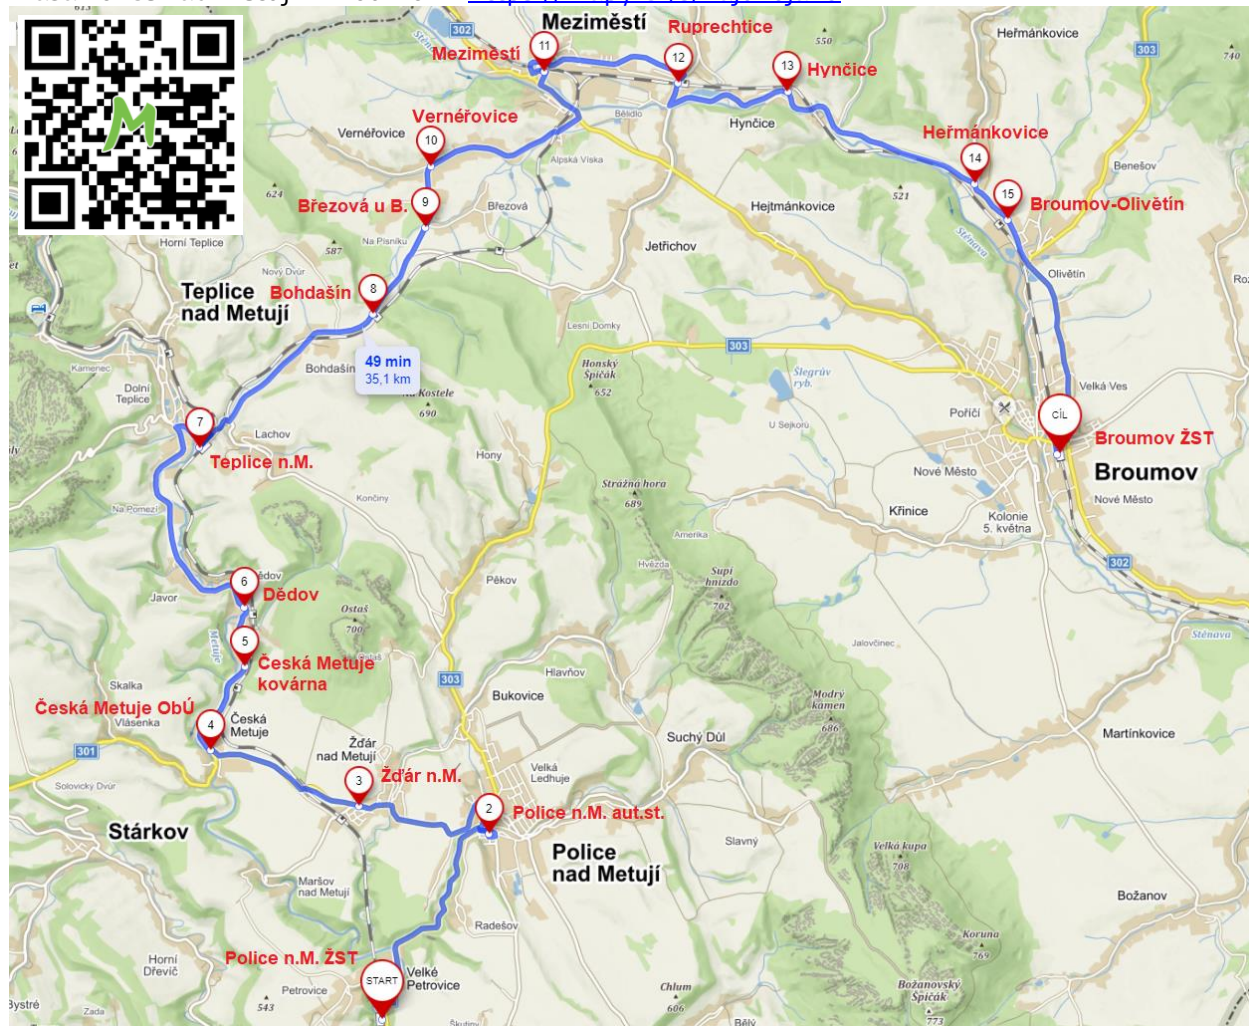

## Opatření pro náhradní autobusovou dopravu k výluce dle ROV 53063 v úseku Police nad Metují – Teplice nad Metují – Broumov.

Trasy NAD:

Trasa Police nad Metují – Broumov = <https://mapy.cz/s/hajuvojak>

Trasa Police nad Metují – Horní Adršpach = <https://mapy.cz/s/lolosejare>

Trasa Náchod – Teplice nad Metují spoje 401874, 401879 = <https://mapy.cz/s/botagahufe>